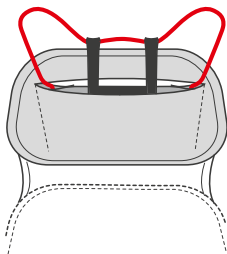

**HELMET FIXATION/ HELMNETZ**  
FILET CASQUE/ RETE DI FISSAGGIO CASCO

**ROPE ATTACHMENT/ SEILFIXIERUNG/**  
FIXATION DE LA CORDE/ FISSAGGIO CORDA

**REMOVABLE BACK REINFORCEMENT /**  
HERAUSNEHMBARE RÜCKENVERSTEIFUNG /  
RENFORT DE DOS AMOVIBLE /  
RINFORZO DORSALE ESTRAIBILE

**HYDRATION SYSTEM COMPATIBLE /**  
TRINKSYSTEMVORBEREITUNG /  
COMPATIBLE SYSTÈME D'HYDRATION /  
PREDISPOSIZIONE PER SISTEMA  
D'IDRATAZIONE

CLIMBING SERIES  
TRAD ZIP 26 / 24 S