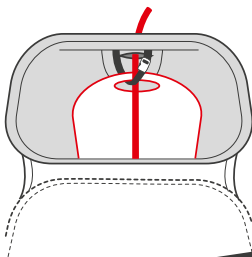

**HELMET FIXATION/ HELMNETZ**  
FILET CASQUE/ RETE DI FISSAGGIO CASCO

**ROPE ATTACHMENT/ SEILFIXIERUNG/**  
FIXATION DE LA CORDE/ FISSAGGIO CORDA

**REMOVABLE BACK REINFORCEMENT /**  
HERAUSNEHMBARE RÜCKENVERSTEIFUNG /  
RENFORT DE DOS AMOVIBLE /  
RINFORZO DORSALE ESTRAIBILE

**HYDRATION SYSTEM COMPATIBLE /**  
TRINKSYSTEMVORBEREITUNG /  
COMPATIBLE SYSTÈME D'HYDRATION /  
PREDISPOSIZIONE PER SISTEMA  
D'IDRATAZIONE

CLIMBING SERIES  
TRAD ZIP 26 / 24 S