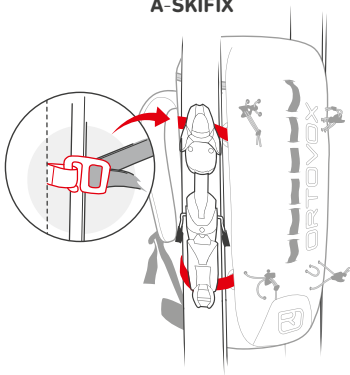

A-SKIFIX

ICE AXE FASTENING/ PICKELBEFESTIGUNG/
FIXATION PIOLETS/ FISSAGGIO PICCOZZA