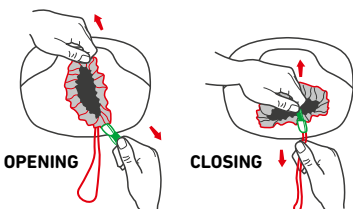

SIZE/ GRÖSSE/ TAILLE/ DIMENSIONE: 18l
WEIGHT/ GEWICHT/ POIDS/ PESO: 225g

**RAPID CLOSURE/ SCHNELLVERSCHLUSS/
FERMETURE RAPIDE/ CHIUSURA RAPIDA**

**SIDE POCKET WITH ZIPPER/ SEITLICHE
TASCHE MIT REISSVERSCHLUSS/ POCHE
LATERALE ZIPPEE/ TASCA LATERALE CON ZIP**

**ROPE ATTACHEMENT/ SEILFIXIERUNG/
FIXATION DE LA CORDE/ FISSAGGIO CORDA**

TRAD 18 BACKPACK VIDEO GUIDE:

SCAN QR-CODE TO PLAY:

www.ortovox.com/backpack-tutorial

OFFICIAL SAFETY PARTNER:

Schweizer Alpen-Club SAC
Club Alpin Suisse
Club Alpino Svizzero
Club Alpin Svizzer