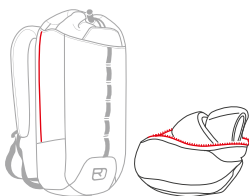

SIZE/ GRÖSSE/ TAILLE/ DIMENSIONE: 18l
WEIGHT/ GEWICHT/ POIDS/ PESO: 225g

**RAPID CLOSURE/ SCHNELLVERSCHLUSS/
FERMETURE RAPIDE/ CHIUSURA RAPIDA**

**SIDE POCKET WITH ZIPPER/ SEITLICHE
TASCHE MIT REISSVERSCHLUSS/ POCHE
LATERALE ZIPPEE/ TASCA LATERALE CON ZIP**

**ROPE ATTACHEMENT/ SEILFIXIERUNG/
FIXATION DE LA CORDE/ FISSAGGIO CORDA**

TRAD 18 BACKPACK VIDEO GUIDE:

SCAN QR-CODE TO PLAY:

www.ortovox.com/backpack-tutorial

OFFICIAL SAFETY PARTNER:

Schweizer Alpen-Club SAC
Club Alpin Suisse
Club Alpino Svizzero
Club Alpin Svizzer