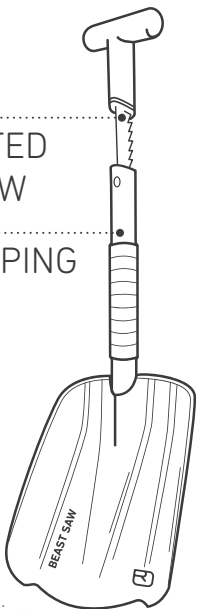

.....
INTEGRATED
SNOW SAW

.....
TELESCOPING
SHAFT

MADE IN TAIWAN

EN

MATERIAL Aluminium

LENGTH 86 / 45 cm

BLADE 28 × 21 × 4 cm **WEIGHT** 790 g

SCOOP 2.5 Liter

SHOVEL
BEAST SAW

R

.....
INTEGRIERTE
SCHNEESÄGE
.....

TELESKOPIER-
BARER STIEL

MADE IN TAIWAN

DE

MATERIAL Aluminium

LÄNGE 86 / 45 cm

BLATT 28 × 21 × 4 cm **GEWICHT** 790 g

HUBVOLUMEN 2,5 Litre

SCIE
INTÉGRÉE

MANCHE
TÉLÉSCOPIQUE

FABRIQUÉ À TAIWAN

FR

MATIÈRES Aluminium

LONGUEUR 86 / 45 cm

GODET 28 × 21 × 4 cm **POIDS** 790 g

CONTENANCE 2,5 Litre

PELLES
BEAST SAW

R

SEGA
INTEGRATA

MANICO
TELESCOPICO

MADE IN TAIWAN

IT