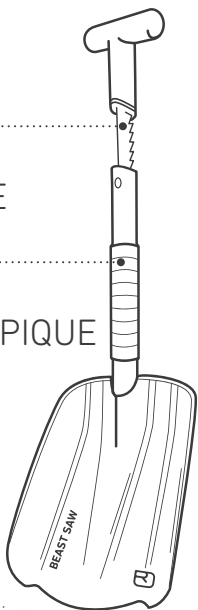

.....
INTEGRATED
SNOW SAW

.....
TELESCOPING
SHAFT

MADE IN TAIWAN

EN

MATERIAL Aluminium

LENGTH 86 / 45 cm

BLADE 28 × 21 × 4 cm **WEIGHT** 790 g

SCOOP 2.5 Liter

SHOVEL
BEAST SAW

R

.....
INTEGRIERTE
SCHNEESÄGE
.....

TELESKOPIER-
BARER STIEL

MADE IN TAIWAN

DE

MATERIAL Aluminium

LÄNGE 86 / 45 cm

BLATT 28 × 21 × 4 cm **GEWICHT** 790 g

HUBVOLUMEN 2,5 Litre

SCIE
INTÉGRÉE

MANCHE
TÉLÉSCOPIQUE

FABRIQUÉ À TAIWAN

FR

MATIÈRES Aluminium

LONGUEUR 86 / 45 cm

GODET 28 × 21 × 4 cm **POIDS** 790 g

CONTENANCE 2,5 Litre

PELLES
BEAST SAW

R

SEGA
INTEGRATA

MANICO
TELESCOPICO

MADE IN TAIWAN

IT