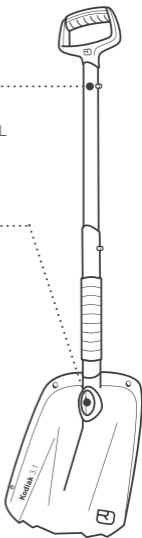

# MOUNTAIN SAFETY PIONEERS SINCE 1980

.....  
**TELESCOPING SHAFT**

TELESKOPIERBARER STIEL  
MANICO TELESCOPICO  
MANCHE TÉLÉSCOPIQUE

.....  
**90° DEGREE EASY PLUG  
CLEARING FUNCTION**

90° EASY-PLUG  
RÄUMFUNKTION  
FONCTION PIOCHE  
EASY-PLUG À 90°  
TECNICA "A ZAPPA"  
EASY-PLUG 90°

MADE IN TAIWAN / FABRIQUÉ À TAIWAN

**MATERIAL/ MATERIALE/ MATIÈRES** Aluminium

**LENGTH/ LÄNGE/ LONGUEUR/ LUNGHEZZA**

88 / 47 cm

**BLADE/ BLATT/ BENNA/ GODET** 30 × 23 × 6 cm

**WEIGHT/ GEWICHT/ POIDS** 770 g

**SCOOP/ HUBVOLUMEN/ VOLUME DE ASPORTO/**

**CONTENANCE** 3,1 Liter/ Litre

SHOVEL  
KODIAK