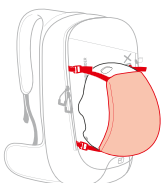

SIZE/ GRÖSSE/ TAILLE/ DIMENSIONE: 16l

WEIGHT/ GEWICHT/ POIDS/ PESO: 660g

BACKLENGTH/ RÜCKENLÄNGE/ DOS/ LUNG. DEL DORSO: Regular

HELMET FIXATION/
HELMNETZ
FILET CASQUE/
RETE DI FISSAGGIO
CASCO

D-SKIFIX

SAFETY EQUIPMENT ATTACHMENT/
HALTERUNG FÜR SICHERHEITSEQUIPMENT/
FIXATION ÉQUIPEMENTS DE SÉCURITÉ/
FISSAGGIO PER EQUIPAGGIAMENTO
DI SICUREZZA

POWDER RIDER BACKPACK VIDEO GUIDE:

SCAN QR-CODE TO PLAY:

www.ortovox.com/backpack-tutorial

DE Zusätzliche Teile findest du in der Kartentasche.

EN Additional parts are stored in the map pocket.

FR Des accessoires supplémentaires se trouvent dans la poche pour la carte. **IT** I componenti aggiuntivi sono stivati all'interno del comparto per mappa.