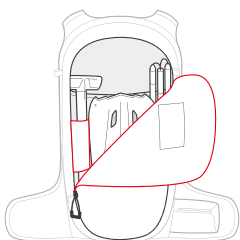

SIZE/ GRÖSSE/ TAILLE/ DIMENSIONE: 16l

WEIGHT/ GEWICHT/ POIDS/ PESO: 660g

BACKLENGTH/ RÜCKENLÄNGE/ DOS/ LUNG. DEL DORSO: Regular

HELMET FIXATION/
HELMNETZ
FILET CASQUE/
RETE DI FISSAGGIO
CASCO

D-SKIFIX

SAFETY EQUIPMENT ATTACHMENT/
HALTERUNG FÜR SICHERHEITSEQUIPMENT/
FIXATION ÉQUIPEMENTS DE SÉCURITÉ/
FISSAGGIO PER EQUIPAGGIAMENTO
DI SICUREZZA

POWDER RIDER BACKPACK VIDEO GUIDE:

SCAN QR-CODE TO PLAY:

www.ortovox.com/backpack-tutorial

DE Zusätzliche Teile findest du in der Kartentasche.

EN Additional parts are stored in the map pocket.

FR Des accessoires supplémentaires se trouvent dans la poche pour la carte. **IT** I componenti aggiuntivi sono stivati all'interno del comparto per mappa.