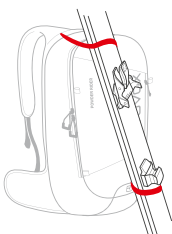

SIZE/ GRÖSSE/ TAILLE/ DIMENSIONE: 16l

WEIGHT/ GEWICHT/ POIDS/ PESO: 660g

BACKLENGTH/ RÜCKENLÄNGE/ DOS/ LUNG. DEL DORSO: Regular

HELMET FIXATION/
HELMNETZ
FILET CASQUE/
RETE DI FISSAGGIO
CASCO

D-SKIFIX

SAFETY EQUIPMENT ATTACHMENT/
HALTERUNG FÜR SICHERHEITSEQUIPMENT/
FIXATION ÉQUIPEMENTS DE SÉCURITÉ/
FISSAGGIO PER EQUIPAGGIAMENTO
DI SICUREZZA

POWDER RIDER BACKPACK VIDEO GUIDE:

SCAN QR-CODE TO PLAY:

www.ortovox.com/backpack-tutorial

DE Zusätzliche Teile findest du in der Kartentasche.

EN Additional parts are stored in the map pocket.

FR Des accessoires supplémentaires se trouvent dans la poche pour la carte. **IT** I componenti aggiuntivi sono stivati all'interno del comparto per mappa.