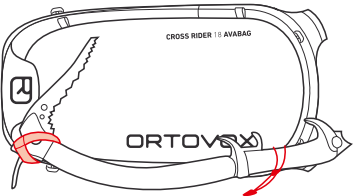

**SEPARATE SAFETY COMPARTMENT /
SEPARATES SICHERHEITSFACH /
COMPARTIMENT SÉPARÉ POUR L'ÉQUIPEMENT
CE SÉCURITÉ/ COMPARTO DI SICUREZZA
SEPARATO**

**CROSS RIDER AVABAG
VIDEO GUIDE:**

SCAN QR-CODE TO PLAY:

www.ortovox.com/backpack-tutorial

AVABAG
CROSS RIDER 18

R

D-SKIFIX

.....
ICE AXE FASTENING / PICKELBEFESTIGUNG /
FIXATION PIOLETS / FISSAGGIO PICCOZZA

SNOWBOARD &
SNOWSHOE ATTACHMENT /

SNOWBOARD- & SCHNEESCHUHALTERUNG /
FIXATION DU SNOWBOARD ET DES
RAQUETTES / FISSAGGIO SNOWBOARD E
RACCHETTE DA NEVE