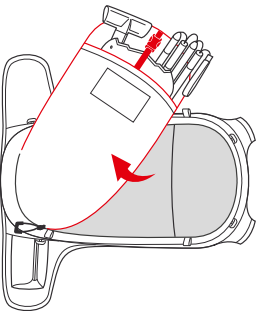

SIZE/GRÖSSE/TAILLE/DIMENSIONE: 181
WEIGHT/GEWICHT/POIDS/PESO: 940g
MIN. WEIGHT/ MIN. GEWICHT/ POIDS MIN./ PESO MIN.: 890g
BACKLENGTH/ RÜCKENLÄNGE/ DOS/ LUNG. DEL DORSO: Regular

HELMET FIXATION/ HELMNETZ
FILET CASQUE/ RETE DI FISSAGGIO CASCO

**SEPARATE SAFETY COMPARTMENT /
SEPARATES SICHERHEITSFACH /
COMPARTIMENT SÉPARÉ POUR L'ÉQUIPEMENT
CE SÉCURITÉ/ COMPARTO DI SICUREZZA
SEPARATO**

**CROSS RIDER AVABAG
VIDEO GUIDE:**

SCAN QR-CODE TO PLAY:

www.ortovox.com/backpack-tutorial

DE Zusätzliche Teile findest du im Deckelfach.

EN Additional parts are stored in the lid compartment.

FR D'autres parties sont conservés dans le compartiment du couvercle. **IT** Componenti aggiuntive sono stivate all'interno del comparto del coperchio.