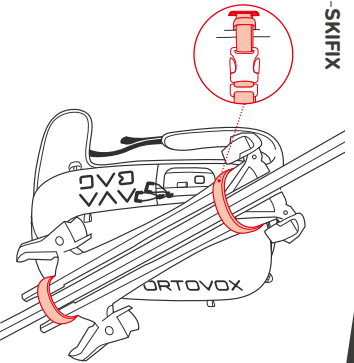

**SEPARATE SAFETY COMPARTMENT /
SEPARATES SICHERHEITSFACH /
COMPARTIMENT SÉPARÉ POUR L'ÉQUIPEMENT
CE SÉCURITÉ/ COMPARTO DI SICUREZZA
SEPARATO**

**CROSS RIDER AVABAG
VIDEO GUIDE:**

SCAN QR-CODE TO PLAY:

www.ortovox.com/backpack-tutorial

DE Zusätzliche Teile findest du im Deckelfach.

EN Additional parts are stored in the lid compartment.

FR D'autres parties sont conservés dans le compartiment du couvercle. **IT** Componenti aggiuntive sono stivate all'interno del comparto del coperchio.

AVABAG
CROSS RIDER 18

R

D-SKIFIX

.....
ICE AXE FASTENING / PICKELBEFESTIGUNG /
FIXATION PIOLETS / FISSAGGIO PICCOZZA

SNOWBOARD &
SNOWSHOE ATTACHMENT /

SNOWBOARD- & SCHNEESCHUHALTERUNG /
FIXATION DU SNOWBOARD ET DES
RAQUETTES / FISSAGGIO SNOWBOARD E
RACCHETTE DA NEVE