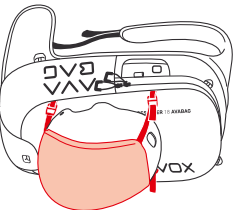

SIZE/GRÖSSE/TAILLE/DIMENSIONE: 181
WEIGHT/GEWICHT/POIDS/PESO: 940g
MIN. WEIGHT/ MIN. GEWICHT/ POIDS MIN./ PESO MIN.: 890g
BACKLENGTH/ RÜCKENLÄNGE/ DOS/ LUNG. DEL DORSO: Regular

HELMET FIXATION/ HELMNETZ
FILET CASQUE/ RETE DI FISSAGGIO CASCO

**SEPARATE SAFETY COMPARTMENT /
SEPARATES SICHERHEITSFACH /
COMPARTIMENT SÉPARÉ POUR L'ÉQUIPEMENT
CE SÉCURITÉ/ COMPARTO DI SICUREZZA
SEPARATO**

**CROSS RIDER AVABAG
VIDEO GUIDE:**

SCAN QR-CODE TO PLAY:

www.ortovox.com/backpack-tutorial