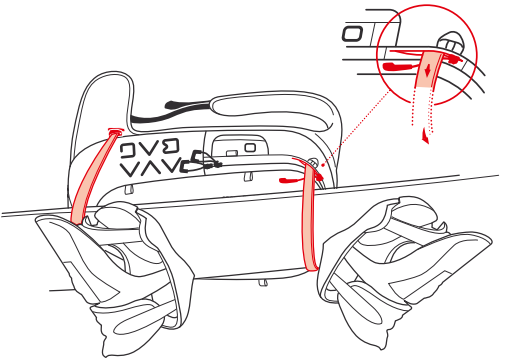

AVABAG
CROSS RIDER 18

R

D-SKIFIX

.....
ICE AXE FASTENING / PICKELBEFESTIGUNG /
FIXATION PIOLETS / FISSAGGIO PICCOZZA

SNOWBOARD &
SNOWSHOE ATTACHMENT /

SNOWBOARD- & SCHNEESCHUHALTERUNG /
FIXATION DU SNOWBOARD ET DES
RAQUETTES / FISSAGGIO SNOWBOARD E
RACCHETTE DA NEVE