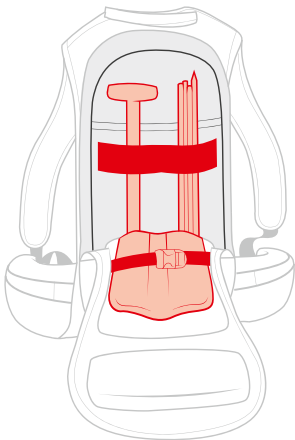

R

SIZE/ GRÖSSE/ TAILLE/ DIMENSIONE: 30l / 28l (S)

WEIGHT/ GEWICHT/ POIDS/ PESO: 920g / 890g

MIN. WEIGHT/ GEWICHT/ POIDS MIN./ PESO MIN.: 890g / 860g

BACKLENGTH/ RÜCKENLÄNGE/ DOS/ LUNG. DEL DORSO: Regular/ Short (S)

SEPARATE SAFETY COMPARTMENT /
SEPARATES SICHERHEITSFACH/
COMPARTIMENT SÉPARÉ POUR L'ÉQUIPEMENT
CE SÉCURITÉ/ COMPARTO DI SICUREZZA
SEPARATO

**ICE AXE FASTENING/ PICKELBEFESTIGUNG/
FIXATION PIOLETS/ FISSAGGIO PICCOZZA**