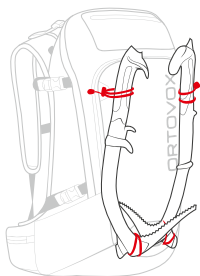

TOUR RIDER
BACKPACK
VIDEO GUIDE:

SCAN QR-CODE TO PLAY:

www.ortovox.com/backpack-tutorial

OFFICIAL SAFETY PARTNER:

Schweizer Alpen-Club SAC
Club Alpin Suisse
Club Alpino Svizzero
Club Alpin Svizzer

FREETOUR SERIES
TOUR RIDER 30 / 28 S

R

SIZE/ GRÖSSE/ TAILLE/ DIMENSIONE: 30l / 28l (S)

WEIGHT/ GEWICHT/ POIDS/ PESO: 920g / 890g

MIN. WEIGHT/ GEWICHT/ POIDS MIN./ PESO MIN.: 890g / 860g

BACKLENGTH/ RÜCKENLÄNGE/ DOS/ LUNG. DEL DORSO: Regular/ Short (S)

SEPARATE SAFETY COMPARTMENT /
SEPARATES SICHERHEITSFACH/
COMPARTIMENT SÉPARÉ POUR L'ÉQUIPEMENT
CE SÉCURITÉ/ COMPARTO DI SICUREZZA
SEPARATO

**ICE AXE FASTENING/ PICKELBEFESTIGUNG/
FIXATION PIOLETS/ FISSAGGIO PICCOZZA**