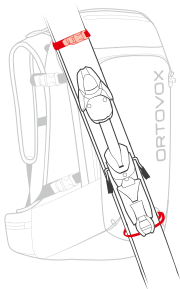

SEPARATE SAFETY COMPARTMENT /
SEPARATES SICHERHEITSFACH/
COMPARTIMENT SÉPARÉ POUR L'ÉQUIPEMENT
CE SÉCURITÉ/ COMPARTO DI SICUREZZA
SEPARATO

**ICE AXE FASTENING/ PICKELBEFESTIGUNG/
FIXATION PIOLETS/ FISSAGGIO PICCOZZA**

**HYDRATION SYSTEM COMPATIBLE/
TRINKSYSTEMVORBEREITUNG/
COMPATIBLE SYSTÈME D'HYDRATION/
PREDISPOSIZIONE PER SISTEMA
D'IDRATAZIONE**

FREETOUR SERIES
TOUR RIDER 30 / 28 S

D-SKIFIX

A-SKIFIX

SNOWBOARD &

SNOWSHOE ATTACHMENT/

SNOWBOARD- & SCHNEESCHUHHALTERUNG/

FIXATION DU SNOWBOARD ET DES

RAQUETTES/ FISSAGGIO SNOWBOARD E

RACCHETTE DA NEVE